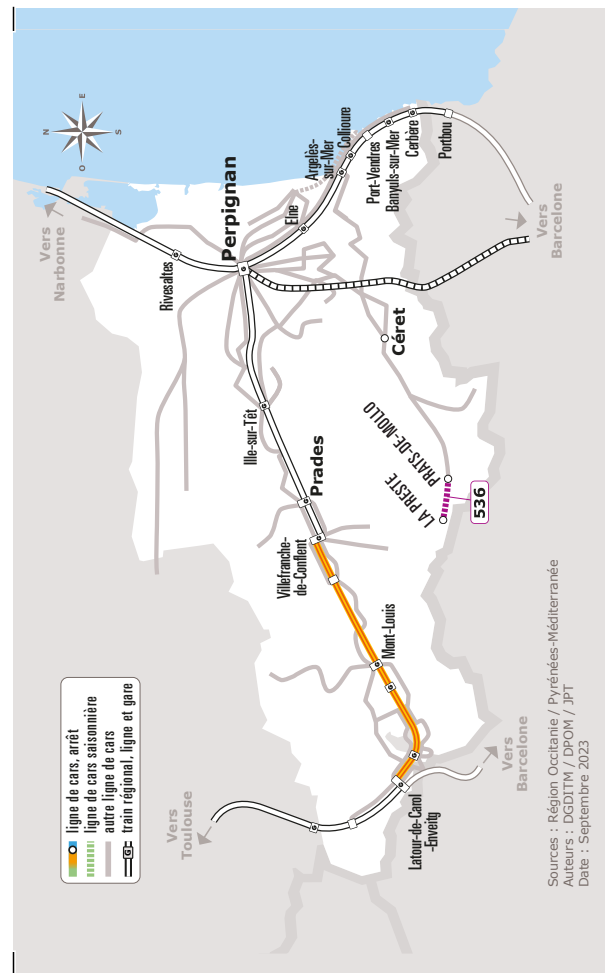

## LA PRESTE > PRATS DE MOLLO

JOURS DE LA SEMAINE		LàS	LàS	LàS	LàS	LàS	LàS	LàS	LàS	D	D	D	D
PÉRIODE SCOLAIRE		●	●	●	●	●	●	●	●	●	●	●	●
PETITES VACANCES		●	●	●	●	●	●	●	●	●	●	●	●
ÉTÉ		●	●	●	●	●	●	●	●	●	●	●	●
PRATS-DE-MOLLO-LA-PRESTE	Les Thermes	06:06	07:30	08:35	09:35	10:45	11:35	12:30	14:40	08:40	10:40	14:40	16:40
	Hameau la Preste	06:07	07:30	08:36	09:36	10:46	11:36	12:31	14:41	08:41	10:41	14:41	16:41
	St Sauveur	06:11	07:37	08:42	09:42	10:52	11:42	12:37	14:47	08:47	10:47	14:47	16:47
	Les Tilleuls	06:12	07:39	08:44	09:44	10:54	11:44	12:39	14:49	08:49	10:49	14:49	16:49
	Camp. Can Nadal	06:13	07:40	08:45	09:45	10:55	11:45	12:40	14:50	08:50	10:50	14:50	16:50
	Les 4 Routes	06:14	07:41	08:46	09:46	10:56	11:46	12:41	14:51	08:51	10:51	14:51	16:51
	Foiral	06:15	07:42	08:47	09:47	10:57	11:47	12:42	14:52	08:52	10:52	14:52	16:52

Les horaires sont donnés à titre indicatif. Se présenter à l'arrêt 5 minutes avant l'horaire du car.

Circule les jours fériés comme un dimanche

Sources : Région Occitanie / Pyrénées-Méditerranée  
Auteurs : DGDITM / DPOW / JPT  
Date : Septembre 2023