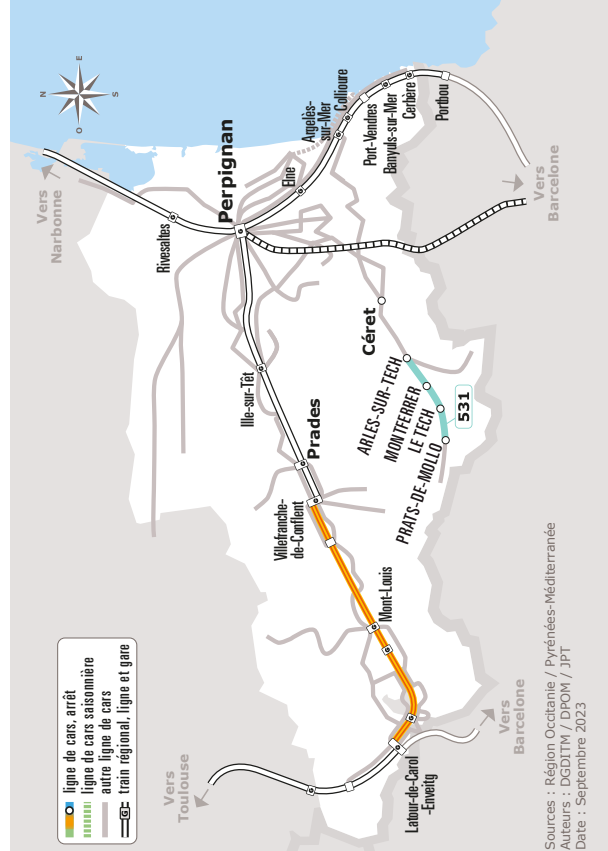

PRATS DE MOLLO > ARLES SUR TECH

JOURS DE LA SEMAINE		LàS	LàS	LàS	LàS	LàD	LàD	D	D
PÉRIODE SCOLAIRE		●	●	●	●	●	●	●	●
PETITES VACANCES		●	●	●	●	●	●	●	●
ÉTÉ		●	●	●	●	●	●	●	●
PRATS-DE-MOLLO-LA-PRESTE	Foiral	05:45	06:15	07:45	11:50	14:50	16:50	08:50	10:50
	St Martin	05:49	06:19	07:49	11:54	14:54	16:54	08:54	10:54
LE TECH	Village	06:00	06:30	08:00	12:05	15:05	17:05	09:05	11:05
MONTFERRER	Manyagues Gare	06:05	06:35	08:05	12:10	15:10	17:10	09:10	11:10
ARLES-SUR-TECH	Le Pas du Loup	06:10	06:40	08:10	12:15	15:15	17:15	09:15	11:15
	Can Partere	06:11	06:41	08:11	12:16	15:16	17:16	09:16	11:16
MONTFERRER	La Palma	06:16	06:46	08:16	12:21	15:21	17:21	09:21	11:21
ARLES-SUR-TECH	Mas d'en Plume	06:17	06:47	08:17	12:22	15:22	17:22	09:22	11:22
	Chambre des metiers	06:18	06:48	08:18	12:23	15:23	17:23	09:23	11:23
	Gare Routiere ⁽¹⁾	06:20	06:50	08:20	12:25	15:25	17:25	09:25	11:25

Les horaires sont donnés à titre indicatif. Se présenter à l'arrêt 5 minutes avant l'horaire du car.

Ne circule pas les jours fériés

⁽¹⁾ Correspondance avec le car à destination de Perpignan L.530

531 PRATS DE MOLLO > ARLES SUR TECH

Du lundi au vendredi de 9h à 12h et de 13h30 à 17h

Disponible sur
App Store

Disponible sur
Google Play

Ne pas jeter sur la voie publique.

liO-occitanie.fr
Télécharger l'appli liO Occitanie

Calendrier de circulation

Les horaires sont donnés à titre indicatif. Se présenter à l'arrêt 5 minutes avant l'horaire du car.

Ne circule pas les jours fériés

⁽²⁾ Correspondance avec le car en provenance de Perpignan L.530