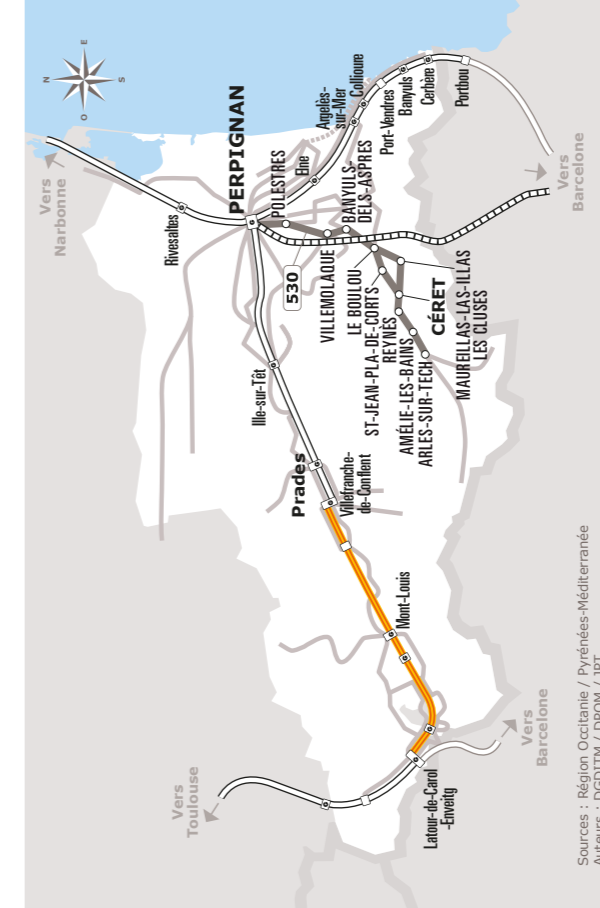

Les horaires sont donnés à titre indicatif. Se présenter à l'arrêt 5 minutes avant l'horaire du car.

Ne fonctionne pas les jours fériés

(1) Montée interdite

530 ARLES SUR TECH > PERPIGNAN

Horaires Car liO

Pyrénées-orientales

Horaires valables du **01/09/2023 au 31/08/2024**

liio-occitanie.fr
Télécharger l'appli liO Occitanie

Sources : Région Occitanie / Pyrénées-Méditerranée
Auteurs : DGDITM / DPOH / JPT
Date : Septembre 2022