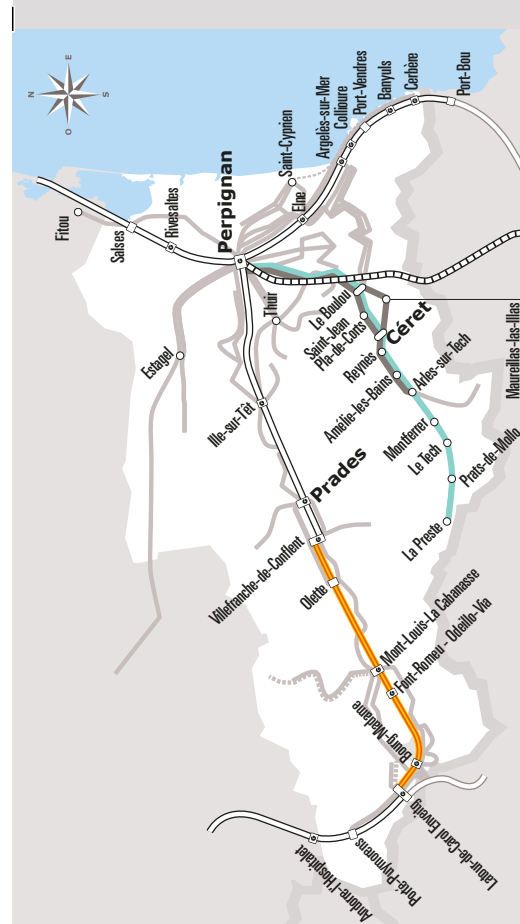

Ne circule pas les jours fériés

(1) Montée interdite

ANNÉE 2022 - 2023
Du 1/09/2022 au 31/08/2023

Pyrénées
Orientales

Horaires
AUTOCAR

530

Ligne 530

Arles-sur-Tech
> Perpignan

lio.laregion.fr

Sources : Région Occitanie, DGDIM - Fabagego

Facilitez vos déplacements, téléchargez l'application liO !

Où acheter son titre de transport ?

- A bord du véhicule
- Sur l'application liO Occitanie
- Par SMS en envoyant le numéro de la ligne au 93 777
- À la gare routière
Boulevard Saint Assisclé - 66000 Perpignan
- Au Service Régional des Mobilités des Pyrénées-Orientales
Maison de la Région - El Centre del Món
35 Boulevard Saint Assisclé - 66000 Perpignan