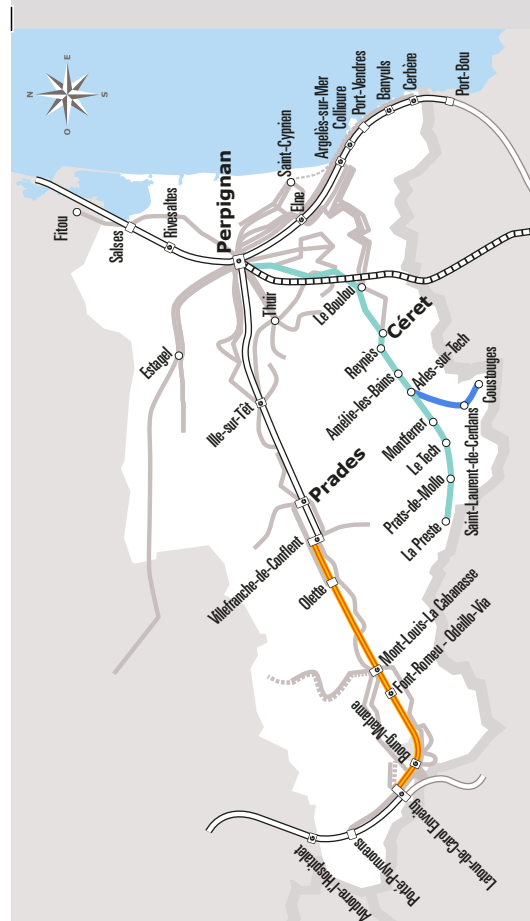

PRATS DE MOLLO > ARLES SUR TECH

JOURS DE LA SEMAINE	LàS	LàS	LàS	LàS	LàS	LàS	D	D	D	D	
PÉRIODE SCOLAIRE	●	●	●	●	●	●	●	●	●	●	
PETITES VACANCES	●	●	●	●	●	●	●	●	●	●	
ÉTÉ	●	●	●	●	●	●	●	●	●	●	
PRATS DE MOLLO	Foiral	05:45	06:15	07:45	11:50	14:50	18:00	08:52	10:52	14:52	16:52
	Hôtel Touristes	05:48	06:18	07:48	11:53	14:53	18:03	08:53	10:53	14:53	16:53
	St Martin	05:49	06:19	07:49	11:54	14:54	18:04	08:54	10:54	14:54	16:54
LE TECH	Village	06:00	06:30	07:59	12:04	15:05	18:10	09:05	11:05	15:05	17:05
	Manyagues Gare	06:05	06:35	08:05	12:10	15:10	18:15	09:10	11:10	15:10	17:10
ARLES/TECH	Le Pas du Loup	06:10	06:40	08:10	12:15	15:15	18:20	09:15	11:15	15:15	17:15
	Can Partere	06:11	06:41	08:11	12:16	15:16	18:21	09:16	11:16	15:16	17:16
MONTFERRER	La Palma	06:16	06:46	08:16	12:21	15:21	18:26	09:21	11:21	15:21	17:21
ARLES/TECH	Mas d'en Plume	06:17	06:47	08:17	12:22	15:22	18:27	09:22	11:22	15:22	17:22
	Chambre des metiers	06:18	06:48	08:18	12:23	15:23	18:28	09:23	11:23	15:23	17:23
	Gare Routiere ⁽¹⁾	06:20	06:50	08:20	12:25	15:25	18:30	09:25	11:25	15:25	17:25

Ne circule pas les jours fériés

⁽¹⁾ Correspondance avec le car à destination de Perpignan L.530

⁽²⁾ Correspondance avec les cars en provenance de Perpignan L.530

ANNÉE 2022
Du 04/04 au 19/11/2022

Pyrénées
Orientales

Horaires
AUTOCAR

531

Ligne **531**

Prats de Mollo
> Arles sur Tech

lio.laregion.fr

Sources : Région Occitanie, DGDIM - Fabagogo

Facilitez
vos déplacements,
téléchargez
l'appli liO !

Où acheter son titre de transport ?

- A bord du véhicule
- Sur l'application liO
- Par SMS en envoyant le numéro de la ligne au 93 777
- À la gare routière
Boulevard Saint Assisclé - 66000 Perpignan
- Au Service Régional des Mobilités
des Pyrénées-Orientales
Maison de la Région - El Centre del Món
35 Boulevard Saint Assisclé - 66000 Perpignan