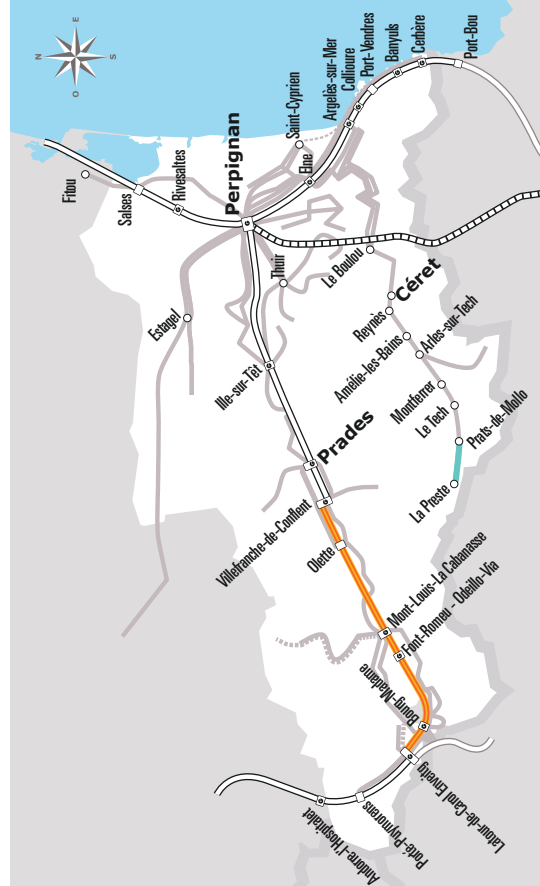

PRATS DE MOLLO > LA PRESTE

JOURS SEMAINE	LàS				D	LàS				LàD	LàS				
PÉRIODES SCOLAIRES	•	•	•	•	•	•	•	•	•	•	•				
INTERSAISON	•	•	•	•	•	•	•	•	•	•	•				
PETITES VACANCES	•	•	•	•	•	•	•	•	•	•	•				
Transporteur / numéro de ligne	536	536	536	536	536	536	536	536	536	536	536				
Prats de Mollo	Camping Saint Martin	07:15	09:10												
	Hôtel Touristes	05:42	07:22	08:02	09:17	09:55	10:52	12:03	12:43	14:02	14:42	17:42	21:10		
	Foïral	05:45	07:25	08:05	09:20	09:55	10:55	12:05	12:45	14:05	14:45	15:55	17:45	18:55	21:10
	Estamarius	05:47	07:27	08:07	09:22	09:57	10:57	12:07	12:47	14:07	14:47	15:57	17:47	18:57	21:12
	Les 4 routes	05:48	07:28	08:08	09:23	09:58	10:58	12:08	12:47	14:08	14:48	15:58	17:48	18:58	21:13
	Camping Can Nadal	05:48	07:28	08:08	09:23	09:58	10:58	12:08	12:47	14:08	14:48	15:58	17:48	18:58	21:13
	Les Tilleuls	05:48	07:28	08:08	09:23	09:58	10:58	12:08	12:48	14:08	14:48	15:58	17:48	18:58	21:13
	Saint Sauveur	05:50	07:30	08:10	09:25	10:00	11:00	12:10	12:50	14:10	14:50	16:00	17:50	19:00	21:15
La Preste	Hameau La Preste	05:57	07:37	08:17	09:32	10:07	11:07	12:17	12:57	14:17	14:57	16:07	17:57	19:07	21:22
	Etablissement Thermal	06:00	07:40	08:20	09:35	10:10	11:10	12:20	13:00	14:20	15:00	16:10	18:00	19:10	21:25

Circule les jours fériés

ANNÉE 2020 - 2021
Du 1/09/2020 au 19/11/2020

Pyrénées
Orientales

Horaires
AUTOCAR

536

 Ligne 536

Prats de Mollo
> La Preste

lio.laregion.fr

Sources : Région Occitanie, DGDIM - Fabagogo

SERVICE
PUBLIC
OCCITANIE
TRANSPORTS

Où acheter son titre de transport ?

- A bord du véhicule
- Sur l'application liO
- Par SMS en envoyant le numéro de la ligne au 93 777
- À la gare routière
Boulevard Saint Assisclé - 66000 Perpignan
- Au Service Régional des Mobilités
des Pyrénées-Orientales
Maison de la Région - El Centre del Món
35 Boulevard Saint Assisclé - 66000 Perpignan

Circule les jours fériés